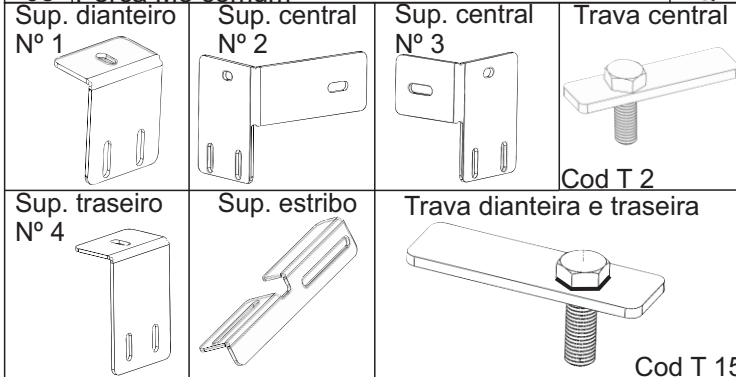

Material

Qtd	Descrição	Item
01	Estribo alumínio LD	A
01	Suporte principal dianteiro LD Nº1	B
01	Suporte principal central LD/ Nº2	C
01	Suporte principal central LD Nº3	D
01	Suporte principal traseiro LD Nº4	E
04	Suporte estribo de alumínio	F
10	Parafuso M10x25 sextavado	G
12	Porca M10 aut. frenante	H
22	Arruela M10 lisa	I
02	Trava M12x40 simples Cod T15	J
02	Trava M10x30 simples Cod T2	K
02	Porca M12 frenante	L
02	Arruela M12 lisa	M
08	Parafuso M8x20 francês	N
08	Arruela M8 lisa	O
08	Arruela M8 de pressão	P
08	Porca M8 comum	Q

- Não substituir nenhum item ou fazer adaptação.
- Não utilizar o estribo para rebocar ou empurrar objetos.
- Lavar com água e sabão neutro, utilizando esponja ou pano macio.
- Utilizar cera automotiva para conservação.
- Reapertar o conjunto total a cada 3 meses.