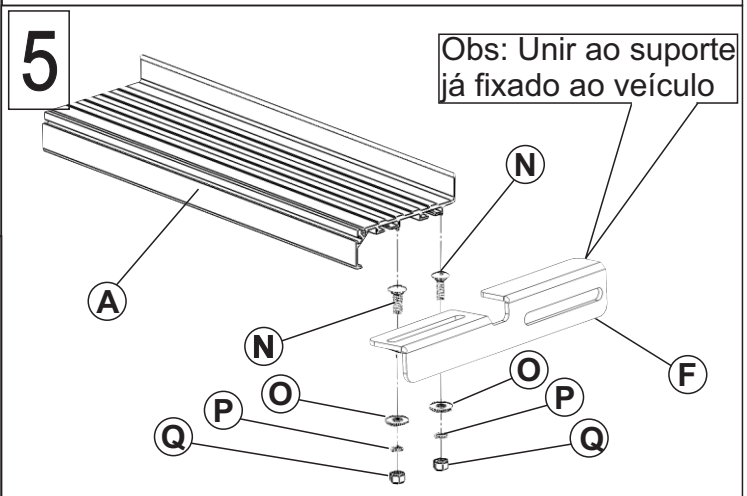

Material

Qtd	Descrição	Item
01	Estribo alumínio LD	A
01	Suporte principal dianteiro LD Nº1	B
01	Suporte principal central LD/ Nº2	C
01	Suporte principal central LD Nº3	D
01	Suporte principal traseiro LD Nº4	E
04	Suporte estribo de alumínio	F
10	Parafuso M10x25 sextavado	G
12	Porca M10 aut. frenante	H
22	Arruela M10 lisa	I
02	Trava M12x40 simples Cod T15	J
02	Trava M10x30 simples Cod T2	K
02	Porca M12 frenante	L
02	Arruela M12 lisa	M
08	Parafuso M8x20 francês	N
08	Arruela M8 lisa	O
08	Arruela M8 de pressão	P
08	Porca M8 comum	Q

- Não substituir nenhum item ou fazer adaptação.
- Não utilizar o estribo para rebocar ou empurrar objetos.
- Lavar com água e sabão neutro, utilizando esponja ou pano macio.
- Utilizar cera automotiva para conservação.
- Reapertar o conjunto total a cada 3 meses.