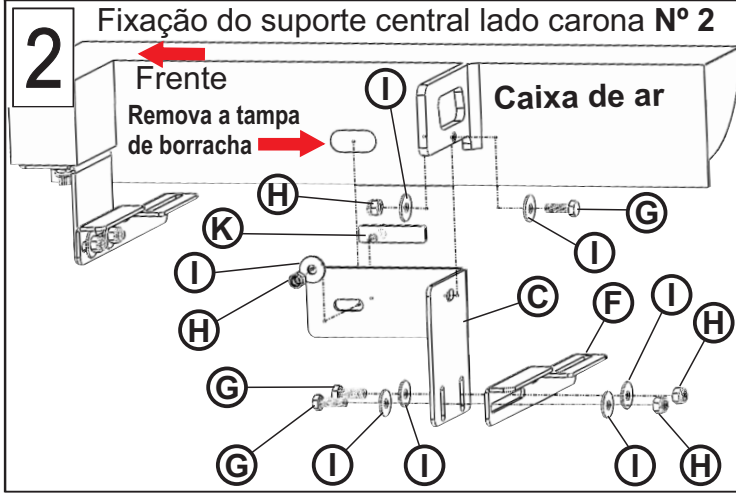

Material

Qtd	Descrição	Item
01	Estribo alumínio LD	A
01	Suporte principal dianteiro LD Nº1	B
01	Suporte principal central LD/ Nº2	C
01	Suporte principal central LD Nº3	D
01	Suporte principal traseiro LD Nº4	E
04	Suporte estribo de alumínio	F
10	Parafuso M10x25 sextavado	G
12	Porca M10 aut. frenante	H
22	Arruela M10 lisa	I
02	Trava M12x40 simples Cod T15	J
02	Trava M10x30 simples Cod T2	K
02	Porca M12 frenante	L
02	Arruela M12 lisa	M
08	Parafuso M8x20 francês	N
08	Arruela M8 lisa	O
08	Arruela M8 de pressão	P
08	Porca M8 comum	Q

- Não substituir nenhum item ou fazer adaptação.
- Não utilizar o estribo para rebocar ou empurrar objetos.
- Lavar com água e sabão neutro, utilizando esponja ou pano macio.
- Utilizar cera automotiva para conservação.
- Reapertar o conjunto total a cada 3 meses.