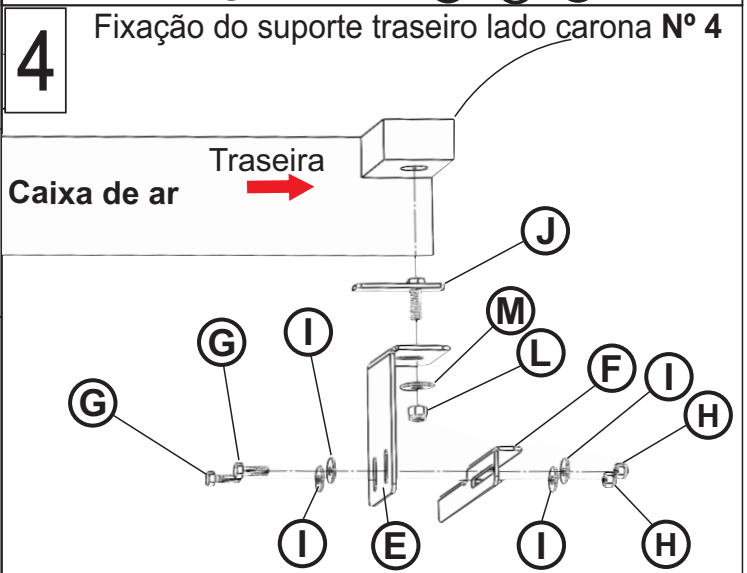

Material

Qtd	Descrição	Item
01	Estribo alumínio LD	A
01	Suporte principal dianteiro LD Nº1	B
01	Suporte principal central LD/ Nº2	C
01	Suporte principal central LD Nº3	D
01	Suporte principal traseiro LD Nº4	E
04	Suporte estribo de alumínio	F
10	Parafuso M10x25 sextavado	G
12	Porca M10 aut. frenante	H
22	Arruela M10 lisa	I
02	Trava M12x40 simples Cod T15	J
02	Trava M10x30 simples Cod T2	K
02	Porca M12 frenante	L
02	Arruela M12 lisa	M
08	Parafuso M8x20 francês	N
08	Arruela M8 lisa	O
08	Arruela M8 de pressão	P
08	Porca M8 comum	Q

- Não substituir nenhum item ou fazer adaptação.
- Não utilizar o estribo para rebocar ou empurrar objetos.
- Lavar com água e sabão neutro, utilizando esponja ou pano macio.
- Utilizar cera automotiva para conservação.
- Reapertar o conjunto total a cada 3 meses.