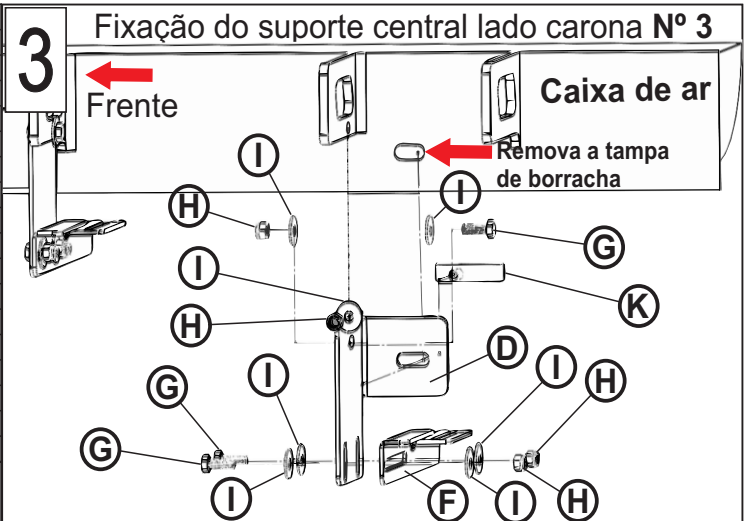

Material

Qtd	Descrição	Item
01	Estribo alumínio LD	A
01	Suporte principal dianteiro LD Nº1	B
01	Suporte principal central LD/ Nº2	C
01	Suporte principal central LD Nº3	D
01	Suporte principal traseiro LD Nº4	E
04	Suporte estribo de alumínio	F
10	Parafuso M10x25 sextavado	G
12	Porca M10 aut. frenante	H
22	Arruela M10 lisa	I
02	Trava M12x40 simples Cod T15	J
02	Trava M10x30 simples Cod T2	K
02	Porca M12 frenante	L
02	Arruela M12 lisa	M
08	Parafuso M8x20 francês	N
08	Arruela M8 lisa	O
08	Arruela M8 de pressão	P
08	Porca M8 comum	Q

- Não substituir nenhum item ou fazer adaptação.
- Não utilizar o estribo para rebocar ou empurrar objetos.
- Lavar com água e sabão neutro, utilizando esponja ou pano macio.
- Utilizar cera automotiva para conservação.
- Reapertar o conjunto total a cada 3 meses.