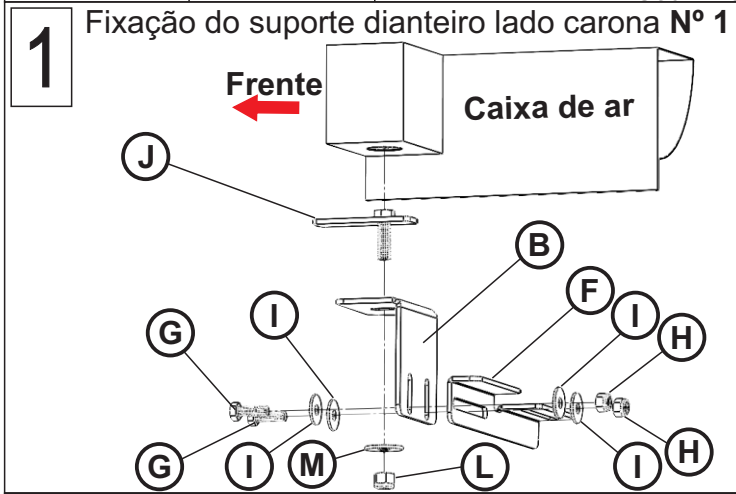

Material

Qtd	Descrição	Item
01	Estribo alumínio LD	A
01	Suporte principal dianteiro LD Nº1	B
01	Suporte principal central LD/ Nº2	C
01	Suporte principal central LD Nº3	D
01	Suporte principal traseiro LD Nº4	E
04	Suporte estribo de alumínio	F
10	Parafuso M10x25 sextavado	G
12	Porca M10 aut. frenante	H
22	Arruela M10 lisa	I
02	Trava M12x40 simples Cod T15	J
02	Trava M10x30 simples Cod T2	K
02	Porca M12 frenante	L
02	Arruela M12 lisa	M
08	Parafuso M8x20 francês	N
08	Arruela M8 lisa	O
08	Arruela M8 de pressão	P
08	Porca M8 comum	Q

- Não substituir nenhum item ou fazer adaptação.
- Não utilizar o estribo para rebocar ou empurrar objetos.
- Lavar com água e sabão neutro, utilizando esponja ou pano macio.
- Utilizar cera automotiva para conservação.
- Reapertar o conjunto total a cada 3 meses.