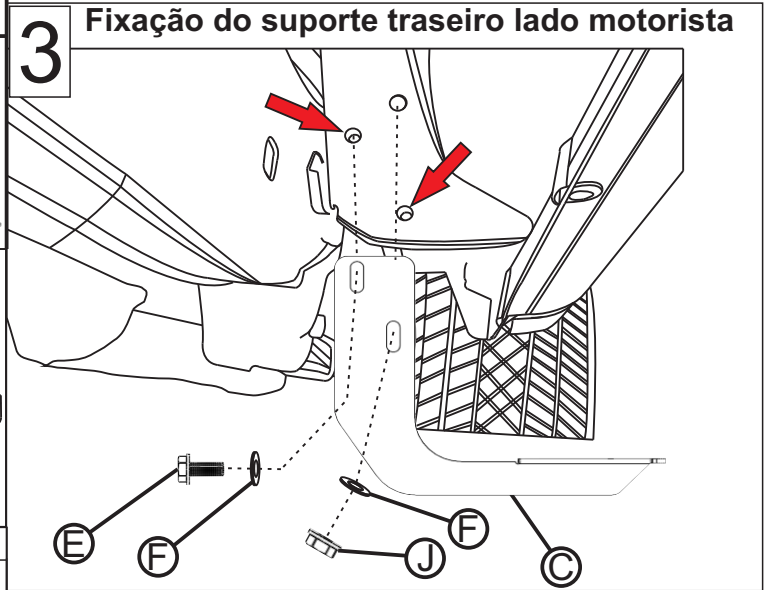

Indústria e Comércio de Acessórios São Marquense Ltda  
Manual de montagem estribo Infinity e Econômico LINHA FIAT TITANO 2024 Cabine dupla...

Infinity A3411 A 3411P  
Econômico A3411E A 3411EP

Material

Qtd	Descrição	Item
02	Estribo alumínio LD/LE	A
02	Suporte principal dianteiro LD/LE	B
02	Suporte principal central LD/LE	C
02	Suporte principal traseiro LD/LE	D
10	Parafuso sextavado M8x25	E
24	Arruela M8 lisa	F
12	Parafuso francês M8x20	G
12	Arruela M8 de pressão	H
12	Porca M8 comum	I
02	Porca M8 frentado	J

Fixação dos suportes é igual em ambos os lados

Fixação dos suportes é igual em ambos os lados