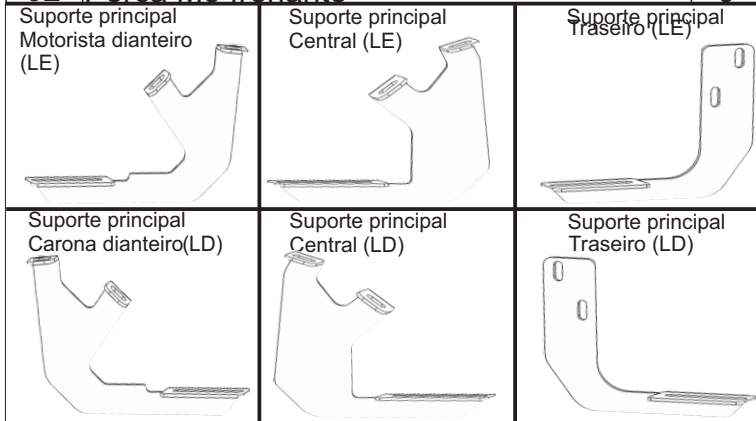

Indústria e Comércio de Acessórios São Marquense Ltda  
Manual de montagem estribo Infinity e Econômico LINHA FIAT TITANO 2024 Cabine dupla...

Infinity A3411 A 3411P  
Econômico A3411E A 3411EP

Material

Qtd	Descrição	Item
02	Estribo alumínio LD/LE	A
02	Suporte principal dianteiro LD/LE	B
02	Suporte principal central LD/LE	C
02	Suporte principal traseiro LD/LE	D
10	Parafuso sextavado M8x25	E
24	Arruela M8 lisa	F
12	Parafuso francês M8x20	G
12	Arruela M8 de pressão	H
12	Porca M8 comum	I
02	Porca M8 frentado	J

Fixação dos suportes é igual em ambos os lados

Fixação dos suportes é igual em ambos os lados