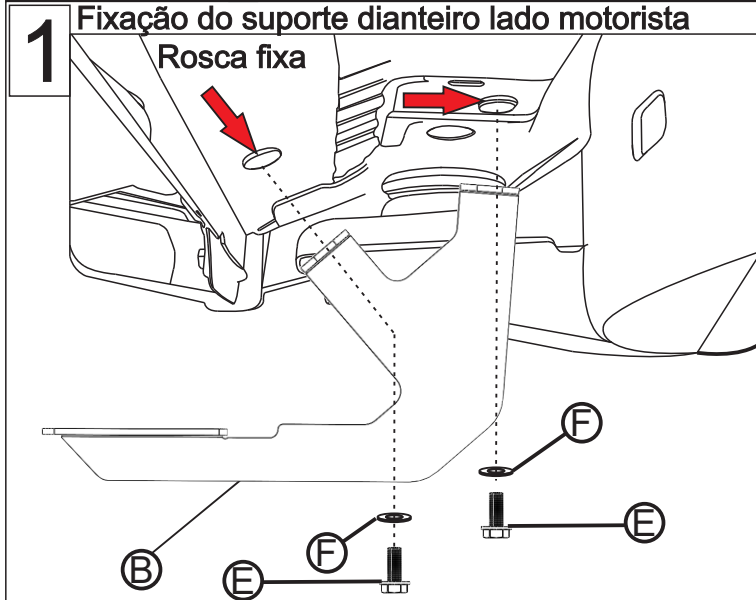

Indústria e Comércio de Acessórios São Marquense Ltda  
Manual de montagem estribo Infinity e Econômico LINHA FIAT TITANO 2024 Cabine dupla...

Infinity A3411 A 3411P  
Econômico A3411E A 3411EP

Material

Qtd	Descrição	Item
02	Estribo alumínio LD/LE	A
02	Suporte principal dianteiro LD/LE	B
02	Suporte principal central LD/LE	C
02	Suporte principal traseiro LD/LE	D
10	Parafuso sextavado M8x25	E
24	Arruela M8 lisa	F
12	Parafuso francês M8x20	G
12	Arruela M8 de pressão	H
12	Porca M8 comum	I
02	Porca M8 frentado	J

Fixação dos suportes é igual em ambos os lados

Fixação dos suportes é igual em ambos os lados