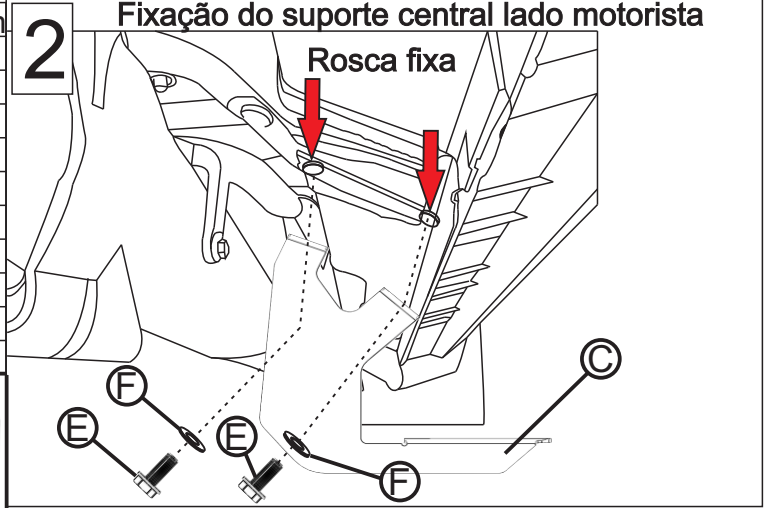

Indústria e Comércio de Acessórios São Marquense Ltda  
Manual de montagem estribo Infinity e Econômico LINHA FIAT TITANO 2024 Cabine dupla...

Infinity A3411 A 3411P  
Econômico A3411E A 3411EP

Material

Qtd	Descrição	Item
02	Estribo alumínio LD/LE	A
02	Suporte principal dianteiro LD/LE	B
02	Suporte principal central LD/LE	C
02	Suporte principal traseiro LD/LE	D
10	Parafuso sextavado M8x25	E
24	Arruela M8 lisa	F
12	Parafuso francês M8x20	G
12	Arruela M8 de pressão	H
12	Porca M8 comum	I
02	Porca M8 frentado	J

Fixação dos suportes é igual em ambos os lados

Fixação dos suportes é igual em ambos os lados